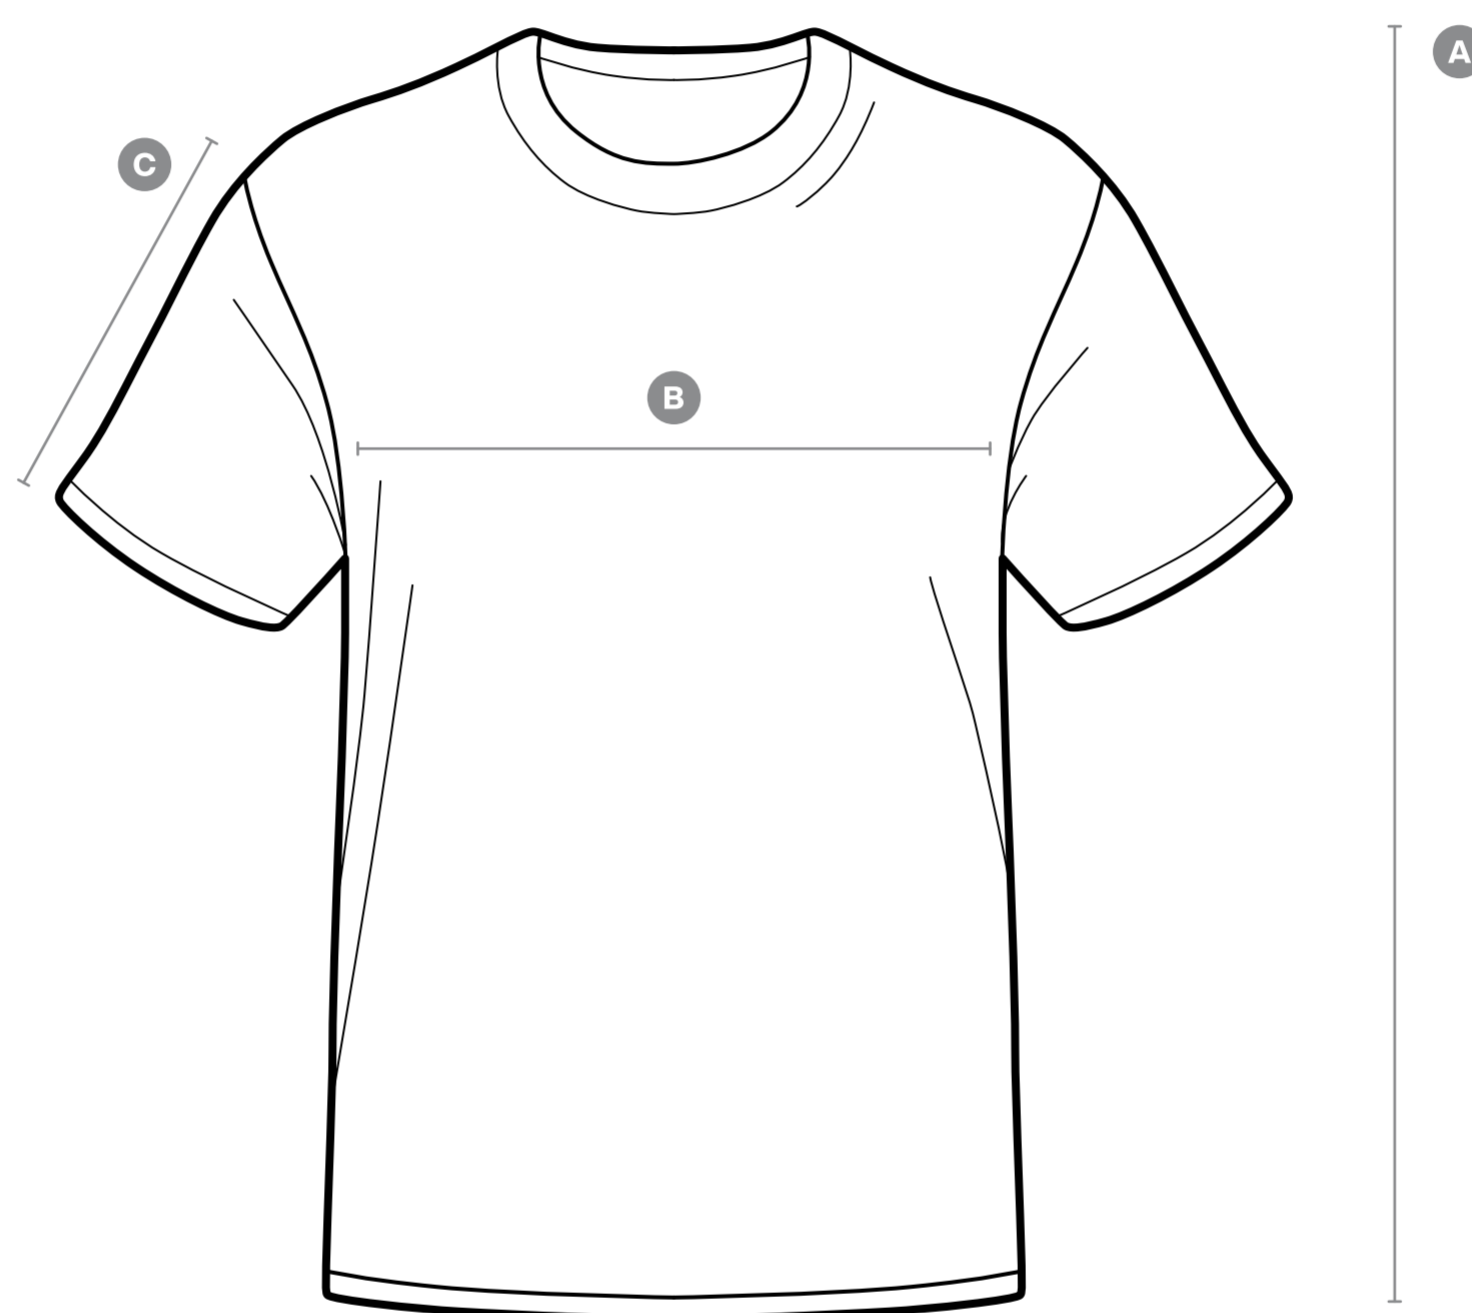

## Essential T-Shirt black

± 5% Tolerance

	XS	S	M	L	XL	XXL
<b>A</b> Length	<b>65</b>	<b>67</b>	<b>69</b>	<b>71</b>	<b>73</b>	<b>75</b>
<b>B</b> 1/2 Chest width	<b>53</b>	<b>55</b>	<b>57</b>	<b>59</b>	<b>61</b>	<b>63</b>
<b>C</b> Sleeve length	<b>21,5</b>	<b>22,5</b>	<b>23,5</b>	<b>24,5</b>	<b>25,5</b>	<b>26,5</b>

Notre modèle porte la taille S avec une taille de corps de 166 cm et un tour de poitrine de 85 cm.

Notre modèle porte la taille M avec une taille de corps de 177 cm et un tour de poitrine de 97 cm.